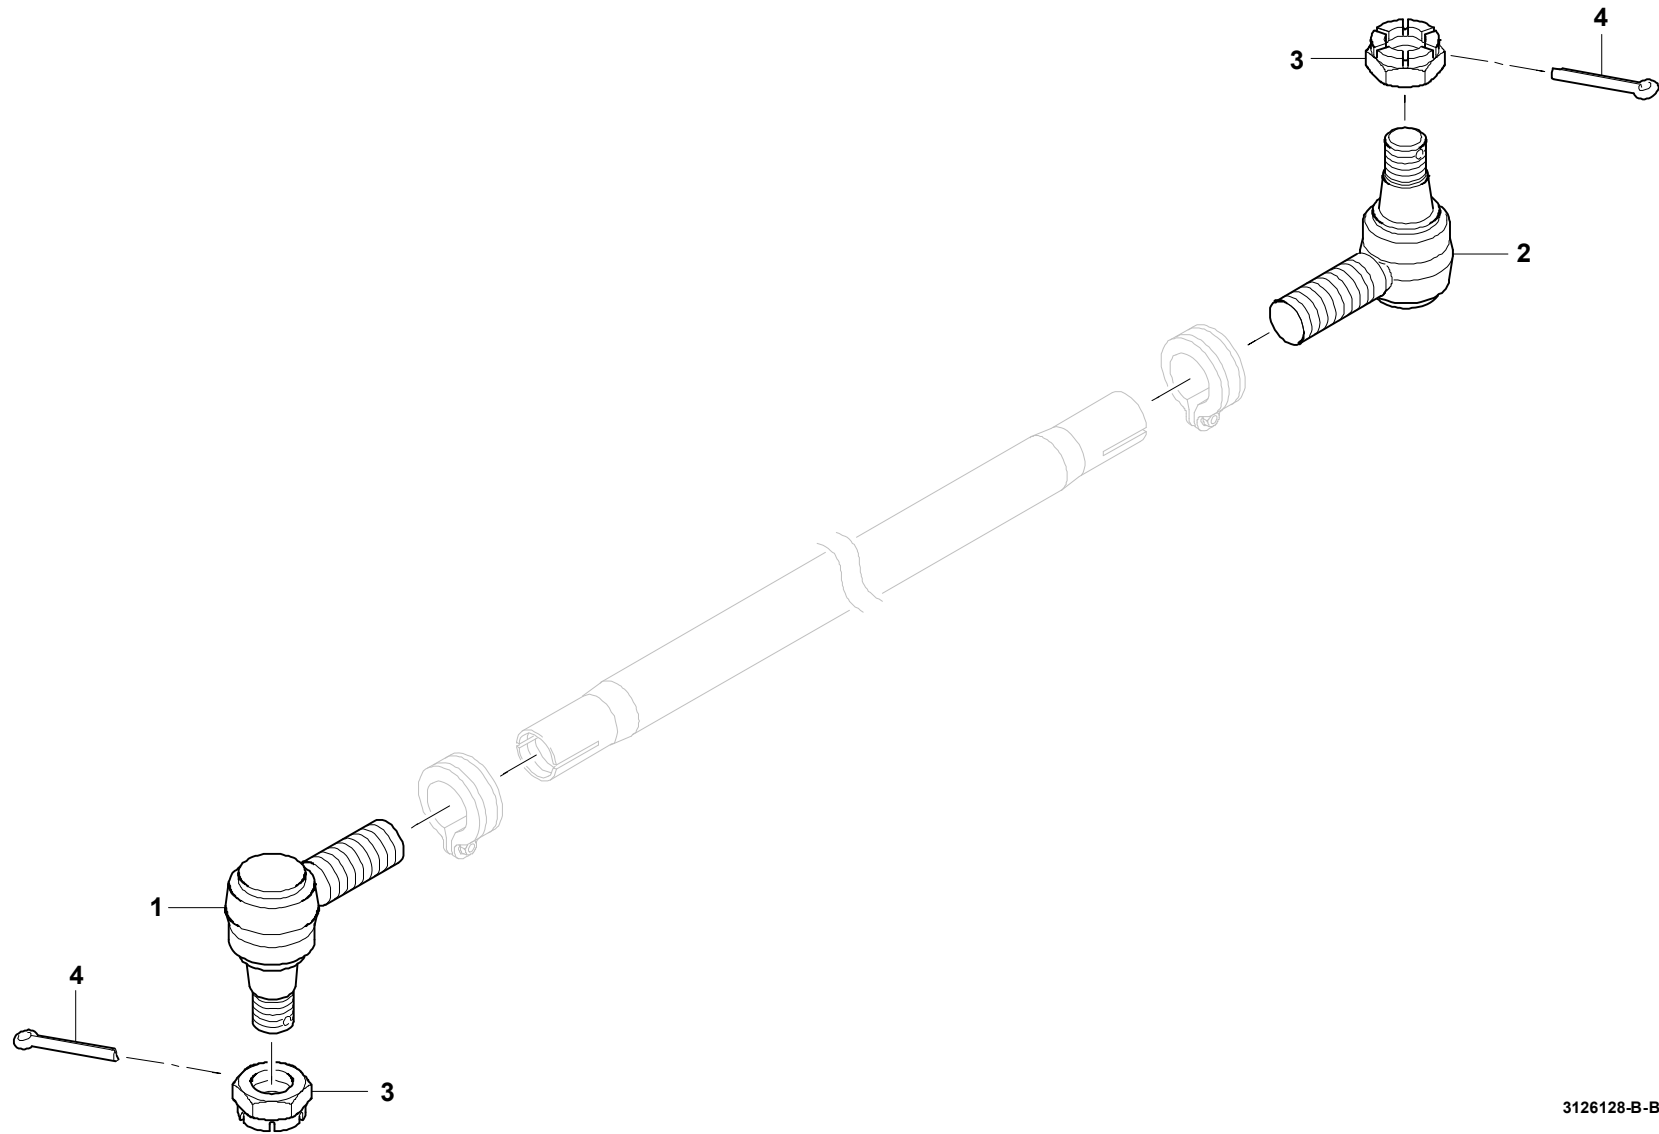

GROVELENKSTANGE
STEERING RODBILDTADEL
PICTORIAL DISPLAYGMK 5220
BE 505
G 072

211.08

3126128-ETL B

1/1

3126128-B-BL01-21108-0000